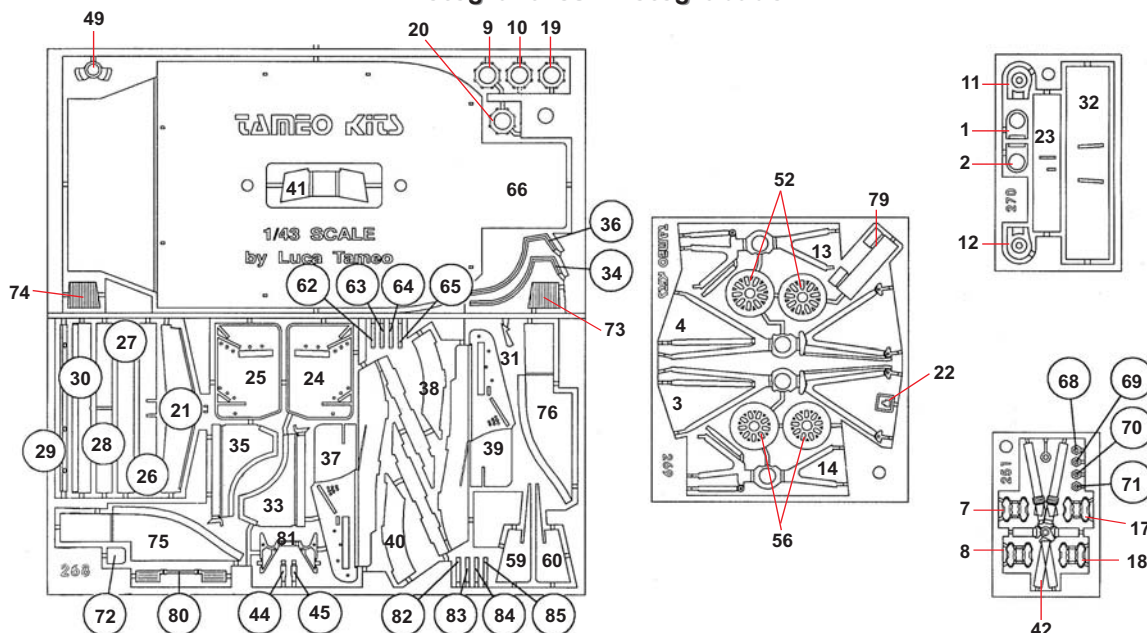

TMK152 - FERRARI F92A SOUTH AFRICAN G.P. 1992

27 - J. Alesi
28 - I. Capelli

Ret.
Ret.

Fotoincisioni - Photoetcheds - Fotogeaetzt Photogravures - Fotograbado

TAMEO KITS
scale racing car models

TAMEO KITS srl
Via Valle, 111 - P.O. Box 61
17022 BORGIO VEREZZI SV ITALY
Tel. 39 019 - 615.250
Fax. 39 019 - 615.310