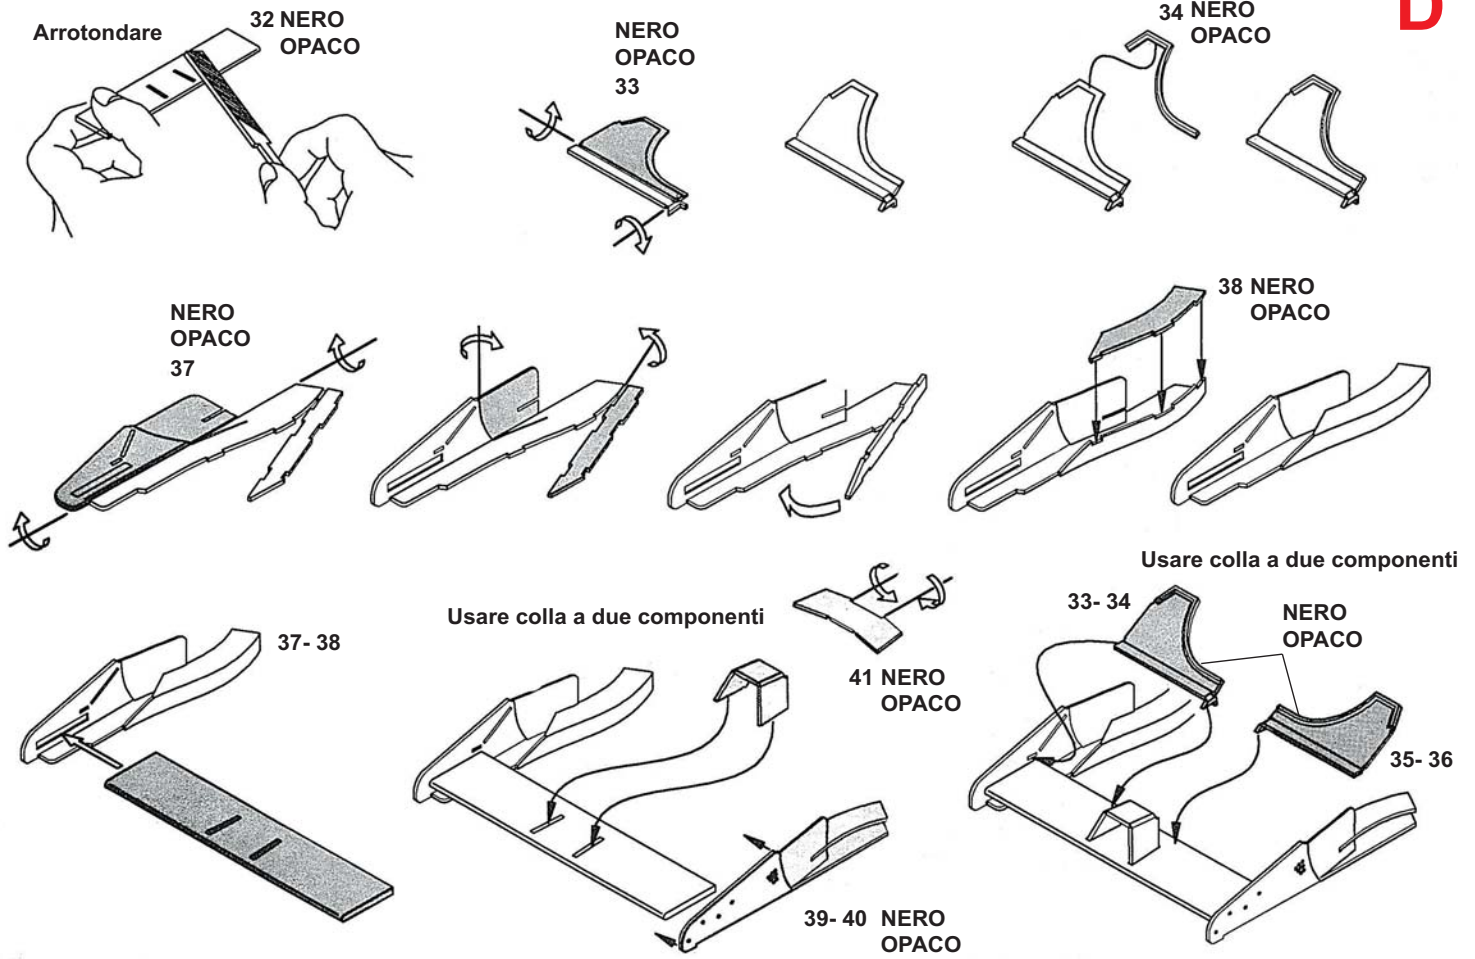

D

Arrotondare
To round
Abrunden
Arrondir
Redondear

Luce
Light
Licht
Feux
Luz

Piegare
To bend
Biegen
Plier
Doblar

Usare colla a due componenti
Use two components glue
Leim zwei bildend benuetzen
Employer colle à deux composants
Utilice el pegamento a dos componente

51 x 2
NERO OPACO

55 x 2
NERO OPACO

52 x 2
NERO OPACO

56 x 2
NERO OPACO

53 x 2
NERO OPACO

57 x 2
NERO OPACO

54 x 2

58 x 2

F

G