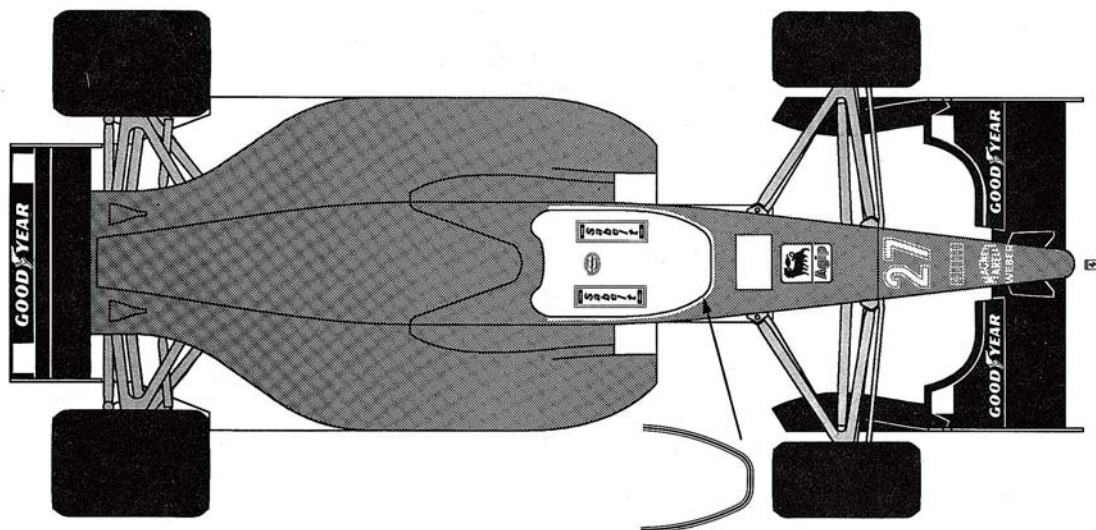

TMK152 - FERRARI F92A SOUTH AFRICAN G.P. 1992

27 - J. Alesi
28 - I. Capelli

Ret.
Ret.

Fotoincisioni - Photoetcheds - Fotogeaetzt Photogravures - Fotograbado

TAMEO KITS
scale racing car models

TAMEO KITS srl
Via Valle, 111 - P.O. Box 61
17022 BORGIO VEREZZI SV ITALY
Tel. 39 019 - 615.250
Fax. 39 019 - 615.310