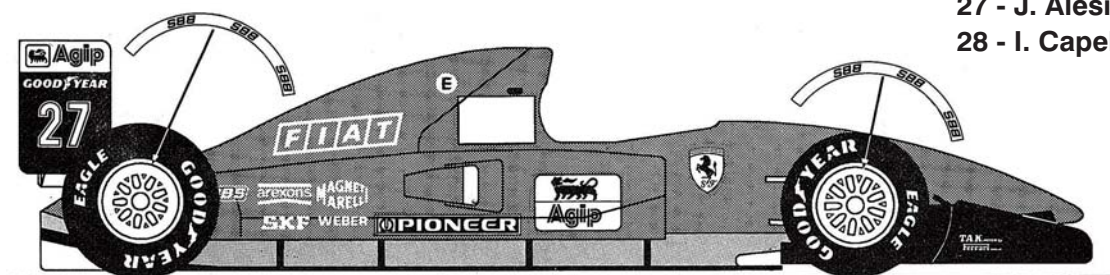

TMK152 - FERRARI F92A SOUTH AFRICAN G.P. 1992

27 - J. Alesi
28 - I. Capelli

Ret.
Ret.

Fotoincisioni - Photoetcheds - Fotogeaetzt Photogravures - Fotograbado

TAMEO KITS
scale racing car models

TAMEO KITS srl
Via Valle, 111 - P.O. Box 61
17022 BORGIO VEREZZI SV ITALY
Tel. 39 019 - 615.250
Fax. 39 019 - 615.310